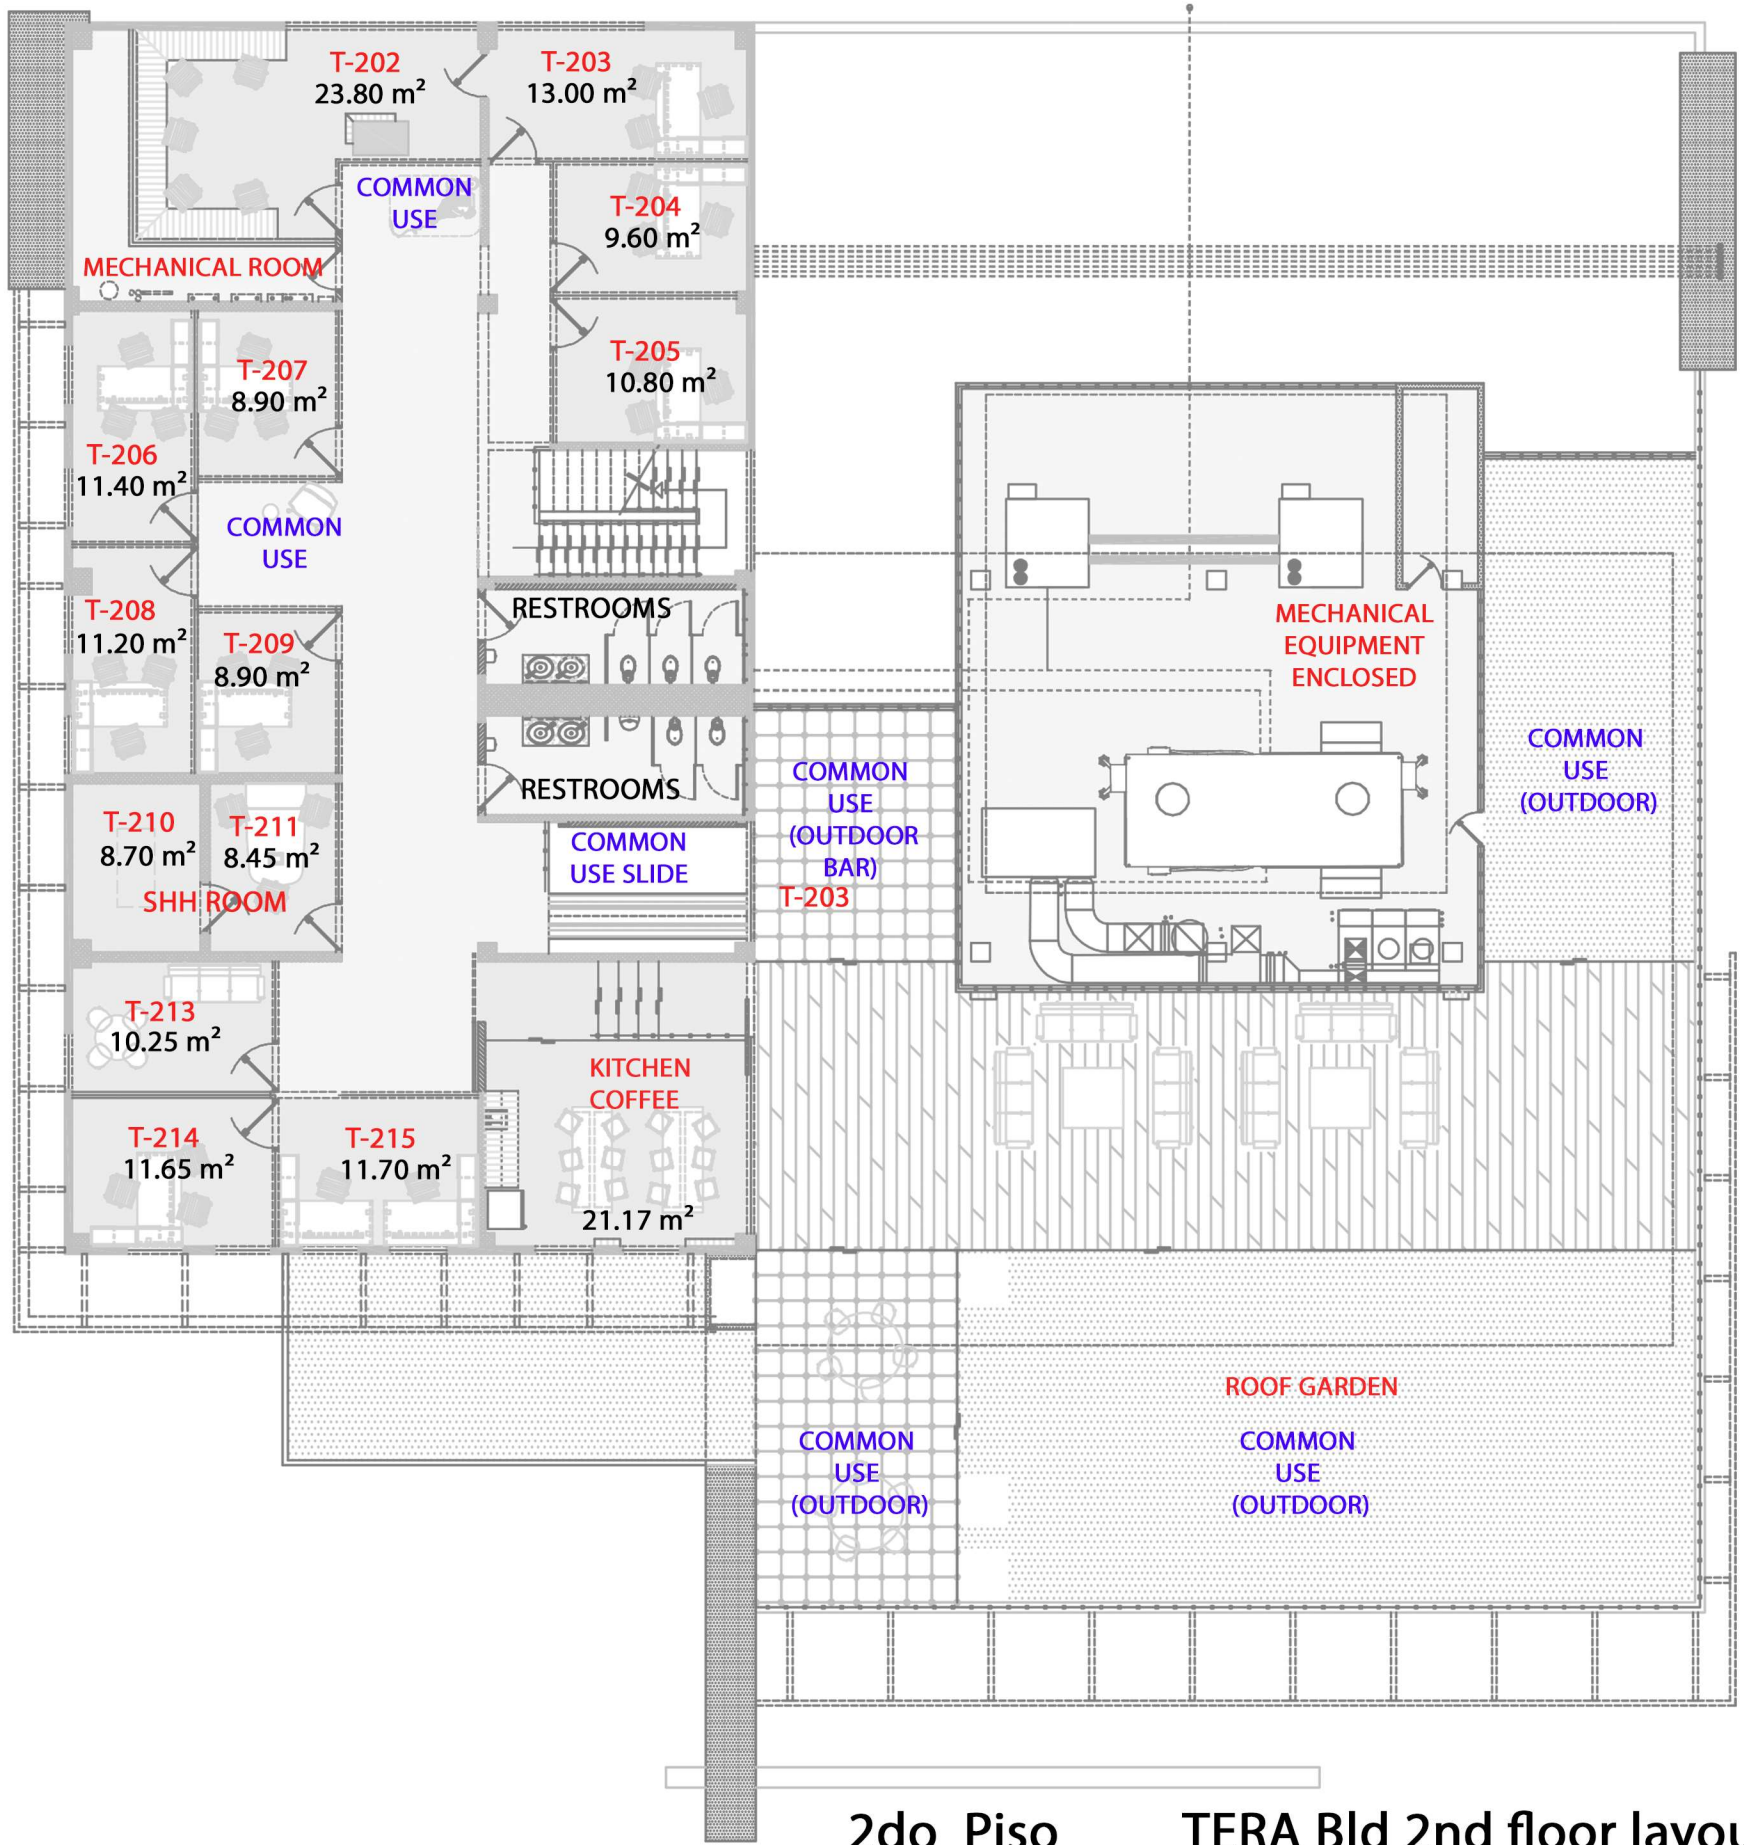

Technology HUB

CONECTANDO MENTES

Technology HUB
Edificio Tera - Planta Alta

Av. Lopez Mateos #924 32389 La Playa
Juárez, México. +52 (656) 6566-0080
www.had-vd.com